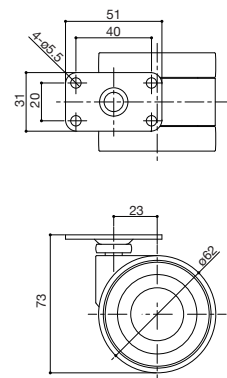

df

df

62mm

DF1-0MA-ZN2-062
ねじ込みタイプ
Threaded stem type

DF1-0MP-ZN2-062
平付けタイプ
Plate stem type

DF1-0MK-ZN2-062
差し込みタイプ
Threaded stem type