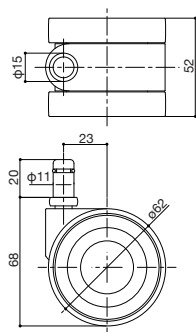

df

df

62mm

DF1-0MA-ZN2-062
ねじ込みタイプ
Threaded stem type

DF1-0MP-ZN2-062
平付けタイプ
Plate stem type

DF1-0MK-ZN2-062
差し込みタイプ
Threaded stem type