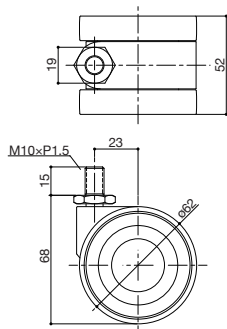

df

df

62mm

DF1-0MA-ZN2-062
ねじ込みタイプ
Threaded stem type

DF1-0MP-ZN2-062
平付けタイプ
Plate stem type

DF1-0MK-ZN2-062
差し込みタイプ
Threaded stem type